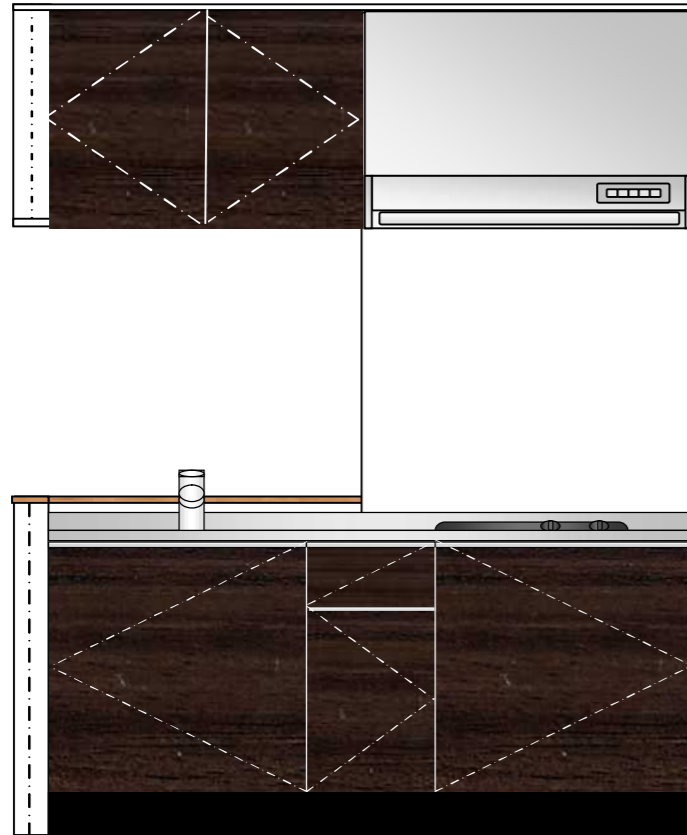

W1500

KITCHEN A

Stylish
Compact
Design

Worktop

ステンレス SUS430
石目エンボス加工

Door

特殊化粧シート

(カラー)
ジュビターダーク

全ロセンサー搭載
センサーコンロ

油煙を吸い込む整流板は、汚れの染み込まないホーロー製なので、しつこい汚れもサッとひと拭き。取外しも簡単なので、気になる裏側の汚れもお手入れしやすく、すっきり丸洗いできます。整流板の効果により周囲の吸い込み力がさらにアップし、高い捕集効率を実現。フードの外側に逃げようとする油煙も確実に捉えてキッチンを快適に保ちます。

Dining Panel

汚れがしみこまない、色あせない、清潔で美しいキッチンはホーローならでは。

目地が少なくいつまでも清潔

タイルよりも一枚のサイズが大きいので、美しくすっきりした印象に。

お手入れ簡単、丈夫で長持ち

表面がガラス質なので汚れにくく、また熱や湿気にも強いので、長く使用しても変質・変色したり表面がはがれたりしません。窓を拭く感覚でいつもきれいに保てます。

Floor Cabinet

開き扉 + 1段引出し