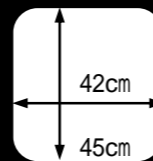

W1500

KITCHEN A

Stylish
Compact
Design

Worktop

ステンレス SUS430
石目エンボス加工

Door

特殊化粧シート

(カラー)
ジュビターダーク

Faucet

シングルレバー水栓
KXS87-J-1-T

Sink

Fシンク

Range Hood

VMR-754 シルバー塗装

Gas Stove

2口ガスコンロ T21-EB

全ロセンサー搭載
センサーコンロ

油煙を吸い込む整流板は、汚れの染み込まないホーロー製なので、しつこい汚れもサッとひと拭き。取外しも簡単なので、気になる裏側の汚れもお手入れしやすく、すっきり丸洗いできます。整流板の効果により周囲の吸い込み力がさらにアップし、高い捕集効率を実現。フードの外側に逃げようとする油煙も確実に捉えてキッチンを快適に保ちます。

Dining Panel

汚れがしみこまない、色あせない、清潔で美しいキッチンはホーローならでは。

目地が少なくいつまでも清潔

タイルよりも一枚のサイズが大きいので、美しくすっきりした印象に。

お手入れ簡単、丈夫で長持ち

表面がガラス質なので汚れにくく、また熱や湿気にも強いので、長く使用しても変質・変色したり表面がはがれたりしません。窓を拭く感覚でいつもきれいに保てます。

Floor Cabinet

開き扉 + 1段引出し